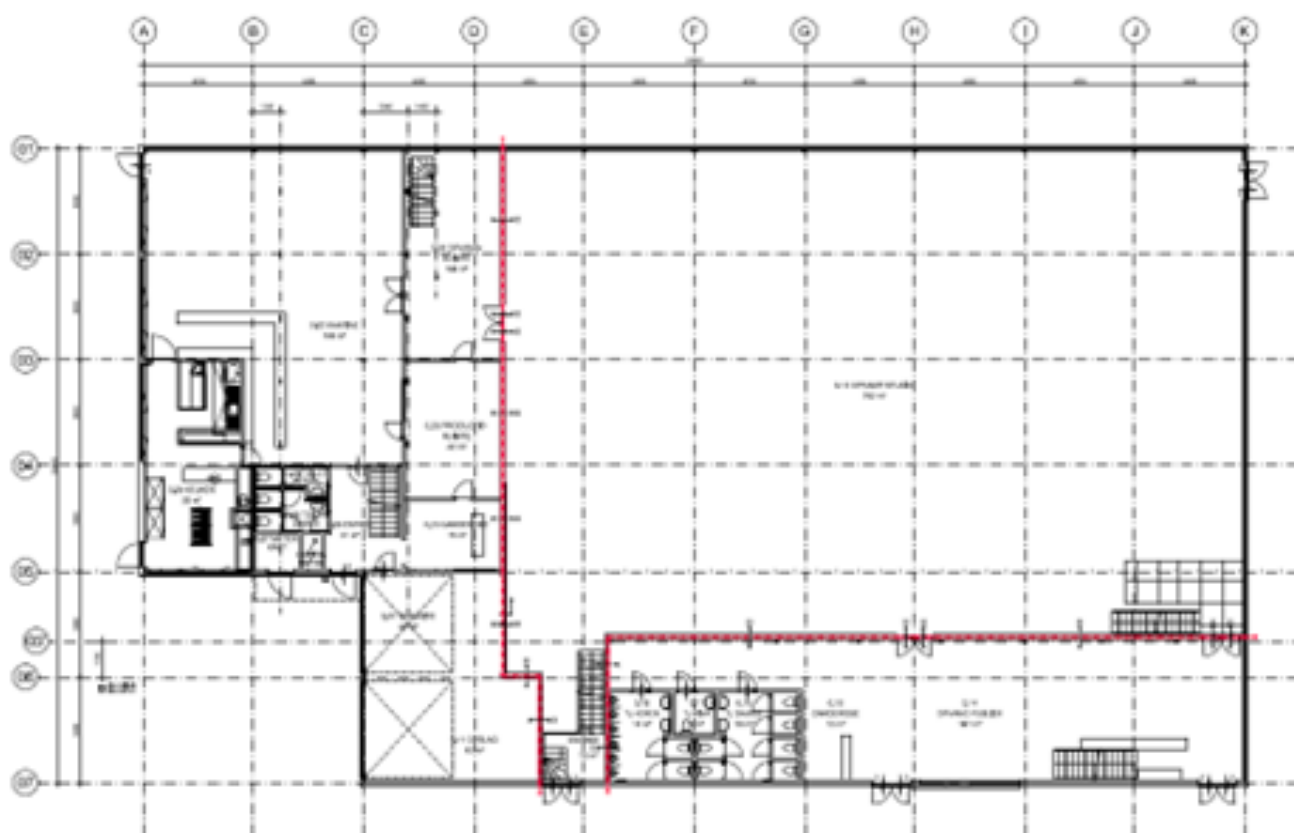

PLATTEGROND BEGANE GROND