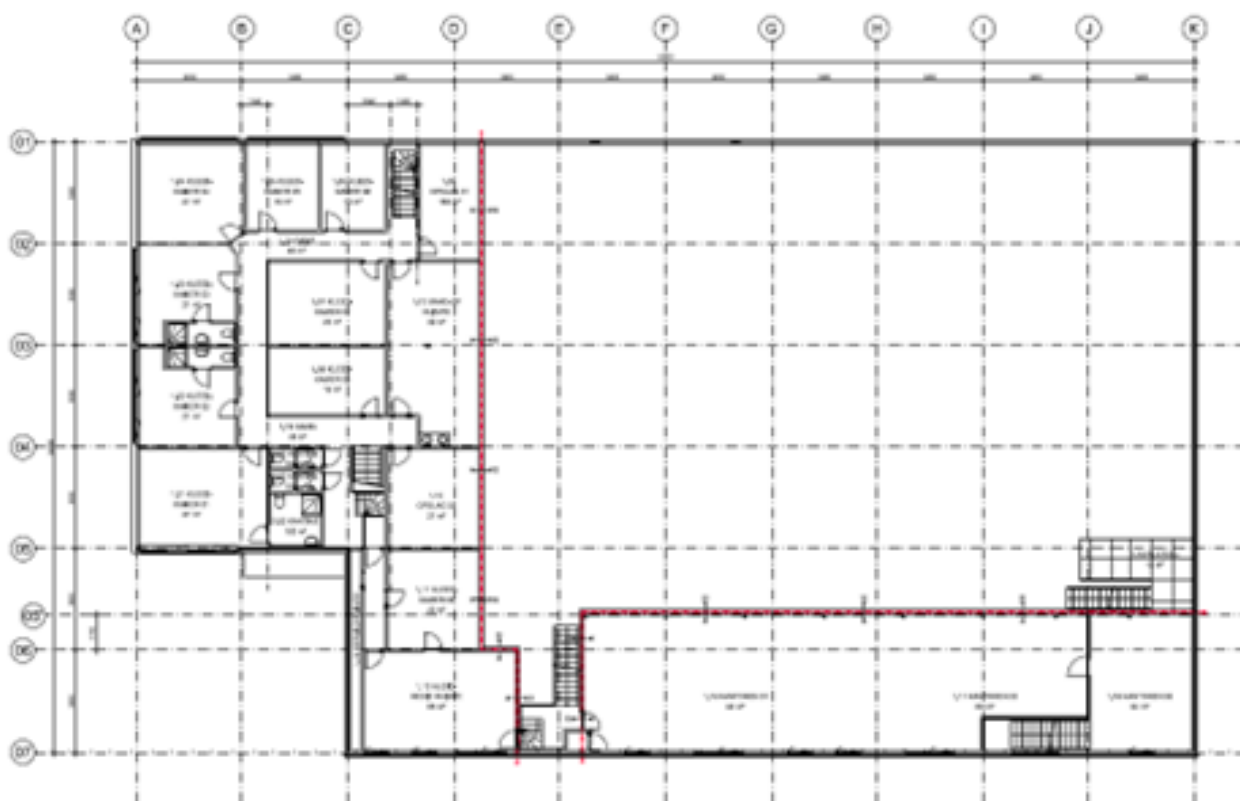

Videostraat 11
1322 AA Almere

PLATTEGROND BOVENVERDIEPING